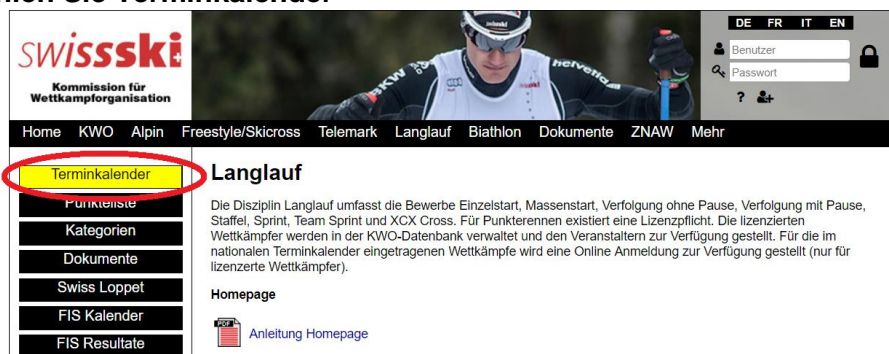

ZSSV-Concordia-Langlauf-Cup - Weisung zur Siwss-Ski KWO Seite

1. Rufen Sie die Seite <https://www.swiss-ski-kwo.ch/> auf
2. Wählen Sie die Sportart Langlauf

3. Wählen Sie Terminkalender

4. Definieren Sie bei den Suchfunktionen unter REGIONALVERBAND «ZSSV»