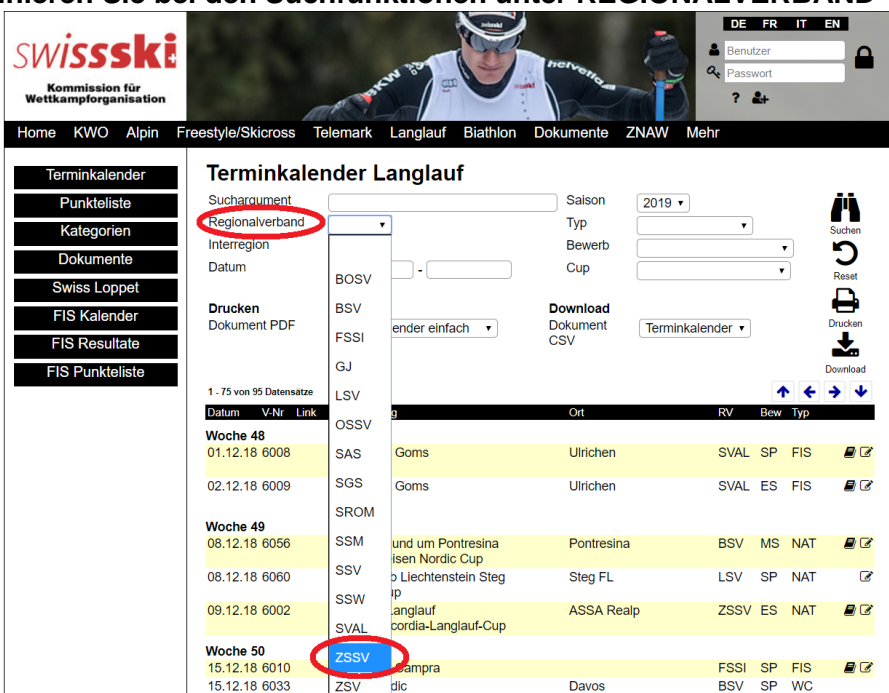

ZSSV-Concordia-Langlauf-Cup - Weisung zur Siwss-Ski KWO Seite

1. Rufen Sie die Seite <https://www.swiss-ski-kwo.ch/> auf
2. Wählen Sie die Sportart Langlauf

3. Wählen Sie Terminkalender

4. Definieren Sie bei den Suchfunktionen unter REGIONALVERBAND «ZSSV»

5. Wählen Sie das Feld «Suchen»

swisski
Kommission für Wettkampfororganisation

Home KWO Alpin Freestyle/Skicross Telemark Langlauf Biathlon Dokumente ZNAW Mehr

Suchargument: Saison: 2019
 Regionalverband: ZSSV Typ:
 Interregion: Bewerb:
 Datum: - Cup: